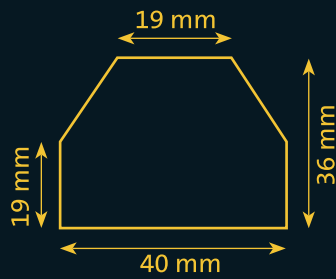

ราคาต่อเมตร / บาท*	Type C	Type CC	Type D	Type F
Unit Price in Meter / Baht	1,400.00	1,400.00	1,800.00	1,400.00

*ราคานี้ เป็นแบบสีมาตรฐาน สำหรับสีพิเศษ ติดต่อตัวแทนจำหน่าย