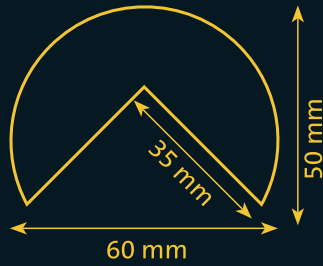

# CORNER PROTECTION

สำหรับป้องกันสันและมุม

Corner protection type A

Corner protection A: 25 mm

Corner protection type A+

Corner protection A+: 35 mm

ราคาต่อเมตร / บาท* Unit Price in Meter / Baht	Type A	Type A+
	1,300.00	3,000.00

Corner protection type AA

Corner protection AA: 40x36 mm

Corner protection type E

Corner protection E: 19 mm

Corner protection type H

Corner protection H: 35 mm

Corner protection type H+

Corner protection H+: 48 mm