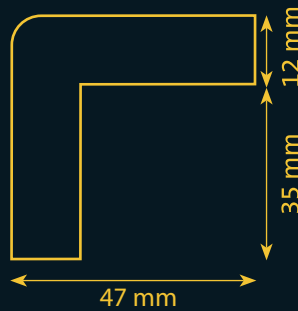

# CORNER PROTECTION

สำหรับป้องกันสันและมุม

Corner protection type A

Corner protection A: 25 mm

Corner protection type A+

Corner protection A+: 35 mm

ราคาต่อเมตร / บาท* Unit Price in Meter / Baht	Type A	Type A+
	1,300.00	3,000.00

Corner protection type AA

Corner protection AA: 40x36 mm

Corner protection type E

Corner protection E: 19 mm

Corner protection type H

Corner protection H: 35 mm

Corner protection type H+

Corner protection H+: 48 mm