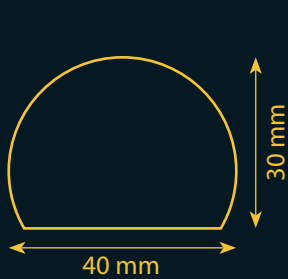

ราคาต่อเมตร / บาท*	Type C	Type CC	Type D	Type F
Unit Price in Meter / Baht	1,400.00	1,400.00	1,800.00	1,400.00

*ราคานี้ เป็นแบบสีมาตรฐาน สำหรับสีพิเศษ ติดต่อตัวแทนจำหน่าย