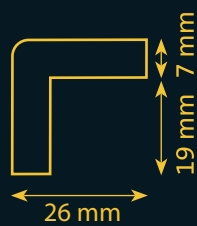

# CORNER PROTECTION

สำหรับป้องกันสันและมุม

Corner protection type A

Corner protection A: 25 mm

Corner protection type A+

Corner protection A+: 35 mm

ราคาต่อเมตร / บาท* Unit Price in Meter / Baht	Type A	Type A+
	1,300.00	3,000.00

Corner protection type AA

Corner protection AA: 40x36 mm

Corner protection type E

Corner protection E: 19 mm

Corner protection type H

Corner protection H: 35 mm

Corner protection type H+

Corner protection H+: 48 mm