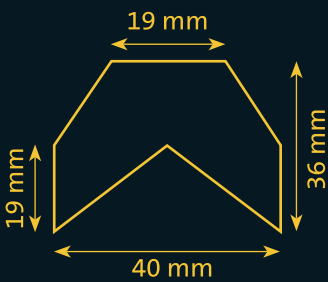

# CORNER PROTECTION

สำหรับป้องกันสันและมุม

Corner protection type A

Corner protection A: 25 mm

Corner protection type A+

Corner protection A+: 35 mm

ราคาต่อเมตร / บาท* Unit Price in Meter / Baht	Type A	Type A+
	1,300.00	3,000.00

Corner protection type AA

Corner protection AA: 40x36 mm

Corner protection type E

Corner protection E: 19 mm

Corner protection type H

Corner protection H: 35 mm

Corner protection type H+

Corner protection H+: 48 mm