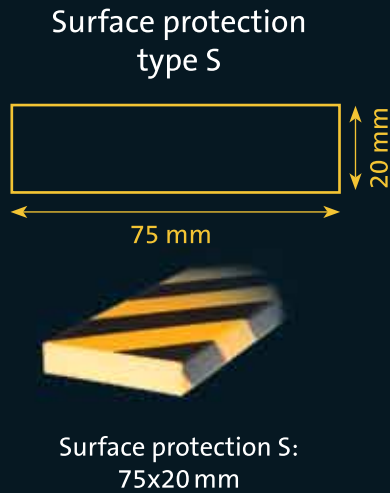

SURFACE PROTECTION

แบบแผ่นเรียบ ใช้กับผนังหรือเพดาน ใช้ป้องกันศีรษะ
เมื่อใช้กับเพดาน หรือป้องกันการเฉี่ยวชนเมื่อใช้กับผนัง
อีกทั้งป้องกันเมื่อเปิดประตูถยนต์ไม่ให้ชนกับผนัง

ราคาต่อเมตร / บาท*	Type S
Unit Price in Meter / Baht	3,000.00

Surface protection
type C

Surface protection
type CC

Surface protection
type D

Surface protection
type F