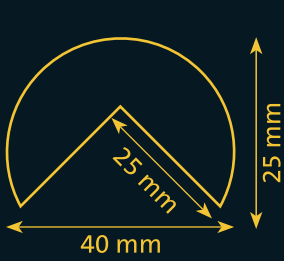

# CORNER PROTECTION

สำหรับป้องกันสันและมุม

Corner protection type A

Corner protection A: 25 mm

Corner protection type A+

Corner protection A+: 35 mm

ราคาต่อเมตร / บาท* Unit Price in Meter / Baht	Type A	Type A+
	1,300.00	3,000.00