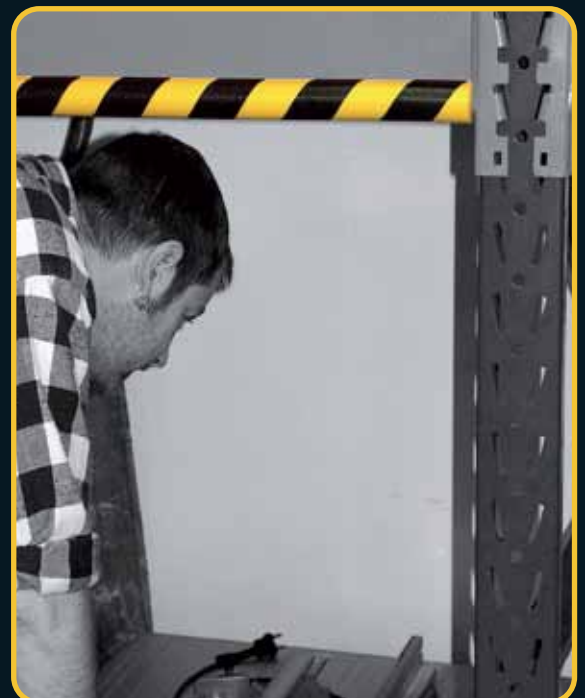

## อุปกรณ์เพื่อป้องกันการกระแทกนี้

เป็นผลิตภัณฑ์คุณภาพจากประเทศเยอรมัน

- Warning and protection against hazards
- Minimises staff absences
- Reduces costs due to damages
- For use both indoors and outdoors
- Custom lengths up to 50 m
- Highly effective warning capability
- Simple, inexpensive installation
- Robust and durable
- Reduces damage to buildings